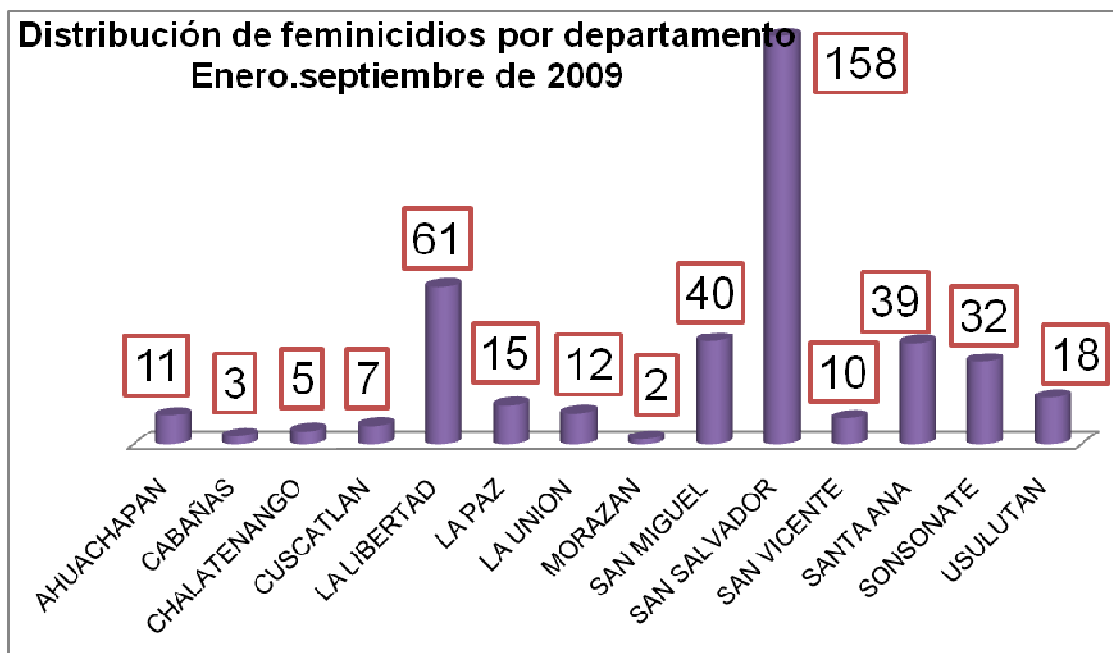

Feminicidios por departamento en El Salvador (enero - septiembre de 2009).

Departamento	Mujeres asesinadas
San Salvador	158
La Libertad	61
San Miguel	40
Santa Ana	39
Sonsonate	32
Usulután	18
La Paz	15
La Unión	12
Ahuachapán	11
San Vicente	10
Cuscatlán	7
Chalatenango	5
Cabañas	3
Morazán	2
Total	413

Fuente: Estadísticas recopiladas por la PDHH, con base a informes de la PNC.

Según estadísticas oficiales, 411 mujeres han sido asesinadas en el período enero-septiembre de 2009. Esta cifra ya superó el total de crímenes de mujeres registrados en 2008, que fue de 348, según el Instituto de Medicina Legal.

San Salvador, La Libertad, San Miguel y Santa Ana, son los departamentos donde se han registrado el mayor número de crímenes por departamento. Por el contrario, Morazán, Cabañas y Chalatenango, son donde se registran menos feminicidios.