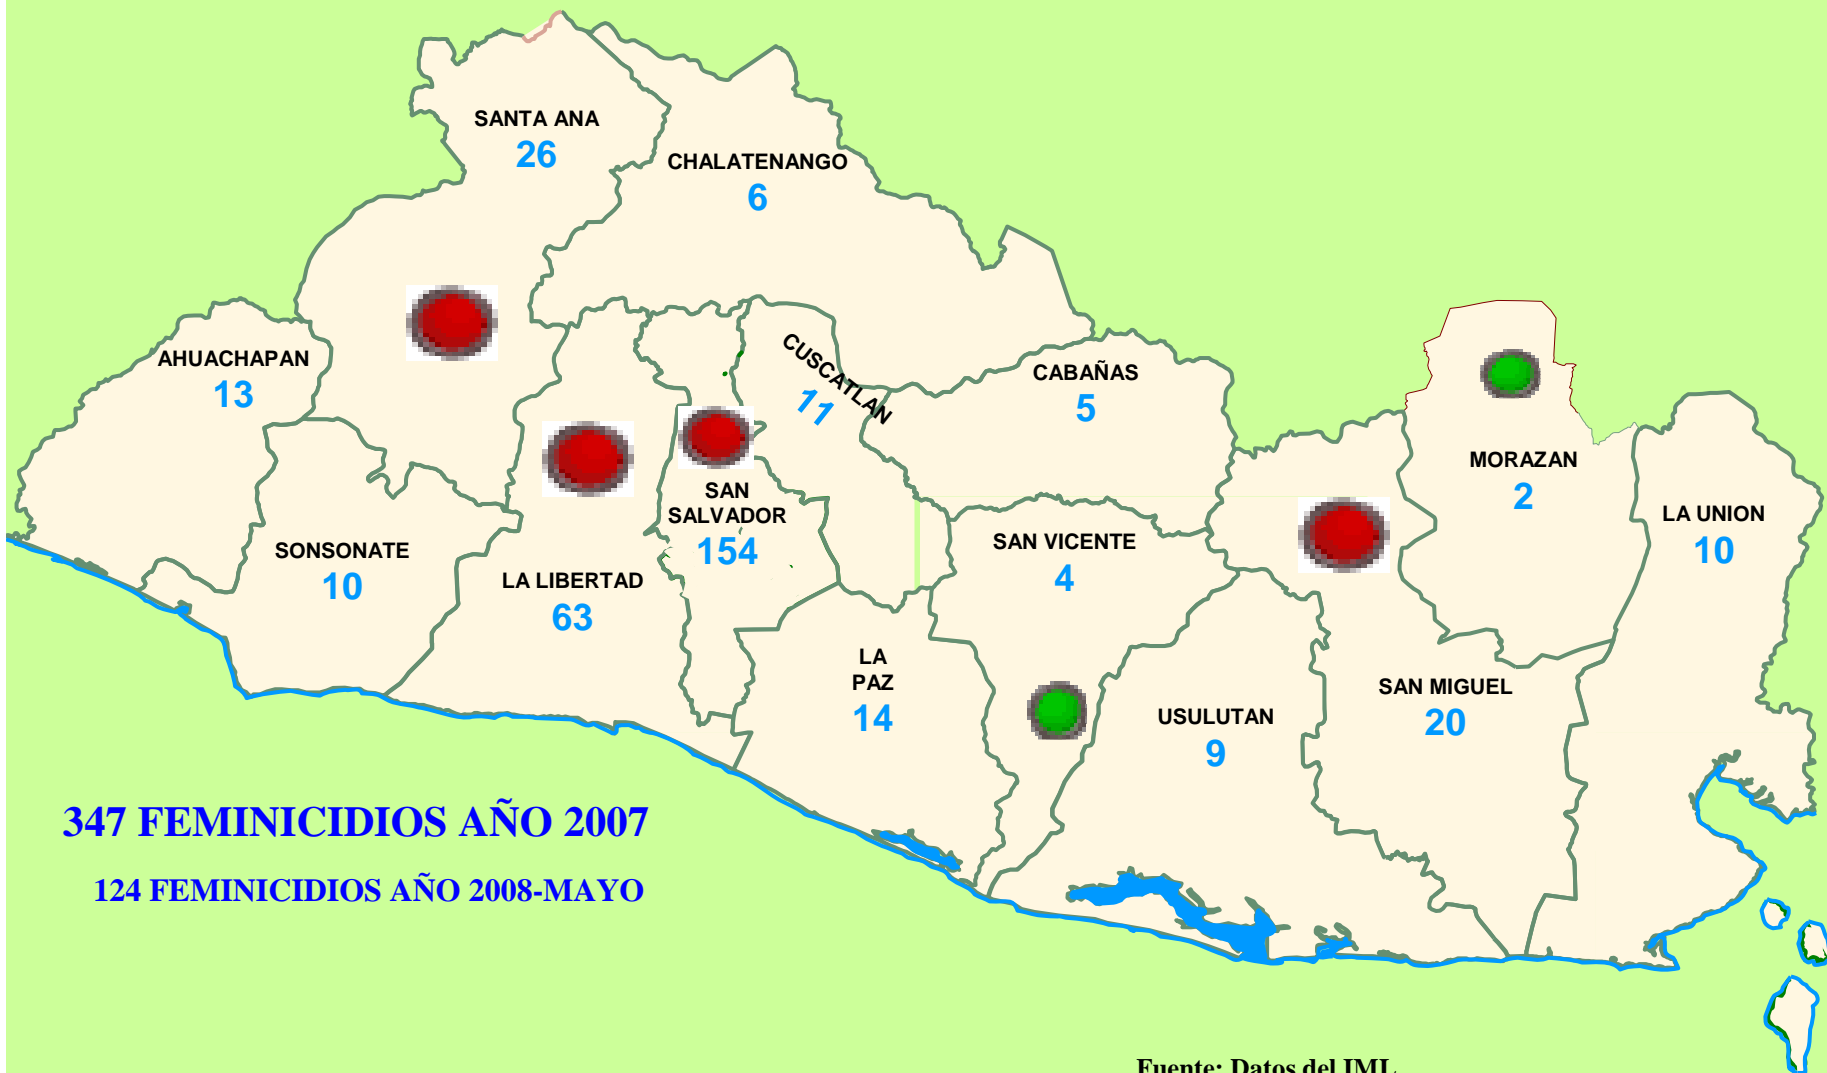

2007

FEMINICIDIOS AÑO 2007

347 FEMINICIDIOS AÑO 2007

124 FEMINICIDIOS AÑO 2008-MAYO

Fuente: Datos del IML

FEMINICIDIOS EL SALVADOR 1999- MAYO 2008

Fuente IML/FGR

MUNICIPIOS CON MAYOR NUMERO DE FEMINICIDIOS 2007

MUNICIPIOS	NUMEROS DE CASOS
SAN SALVADOR	37
SANTA ANA	21
SOYAPANGO	20
APOPA	15
SAN MIGUEL	14
SAN JUAN OPICO	12
SANTA TECLA	11
QUEZALTEPEQUE	10
ILOPANGO	10
LA LIBERTAD	10
CIUDAD DELGADO	10
SAN MARCOS	9
TONACATEPEQUE	8
SAN MARTIN	8
AGUILARES	7
COLON	7