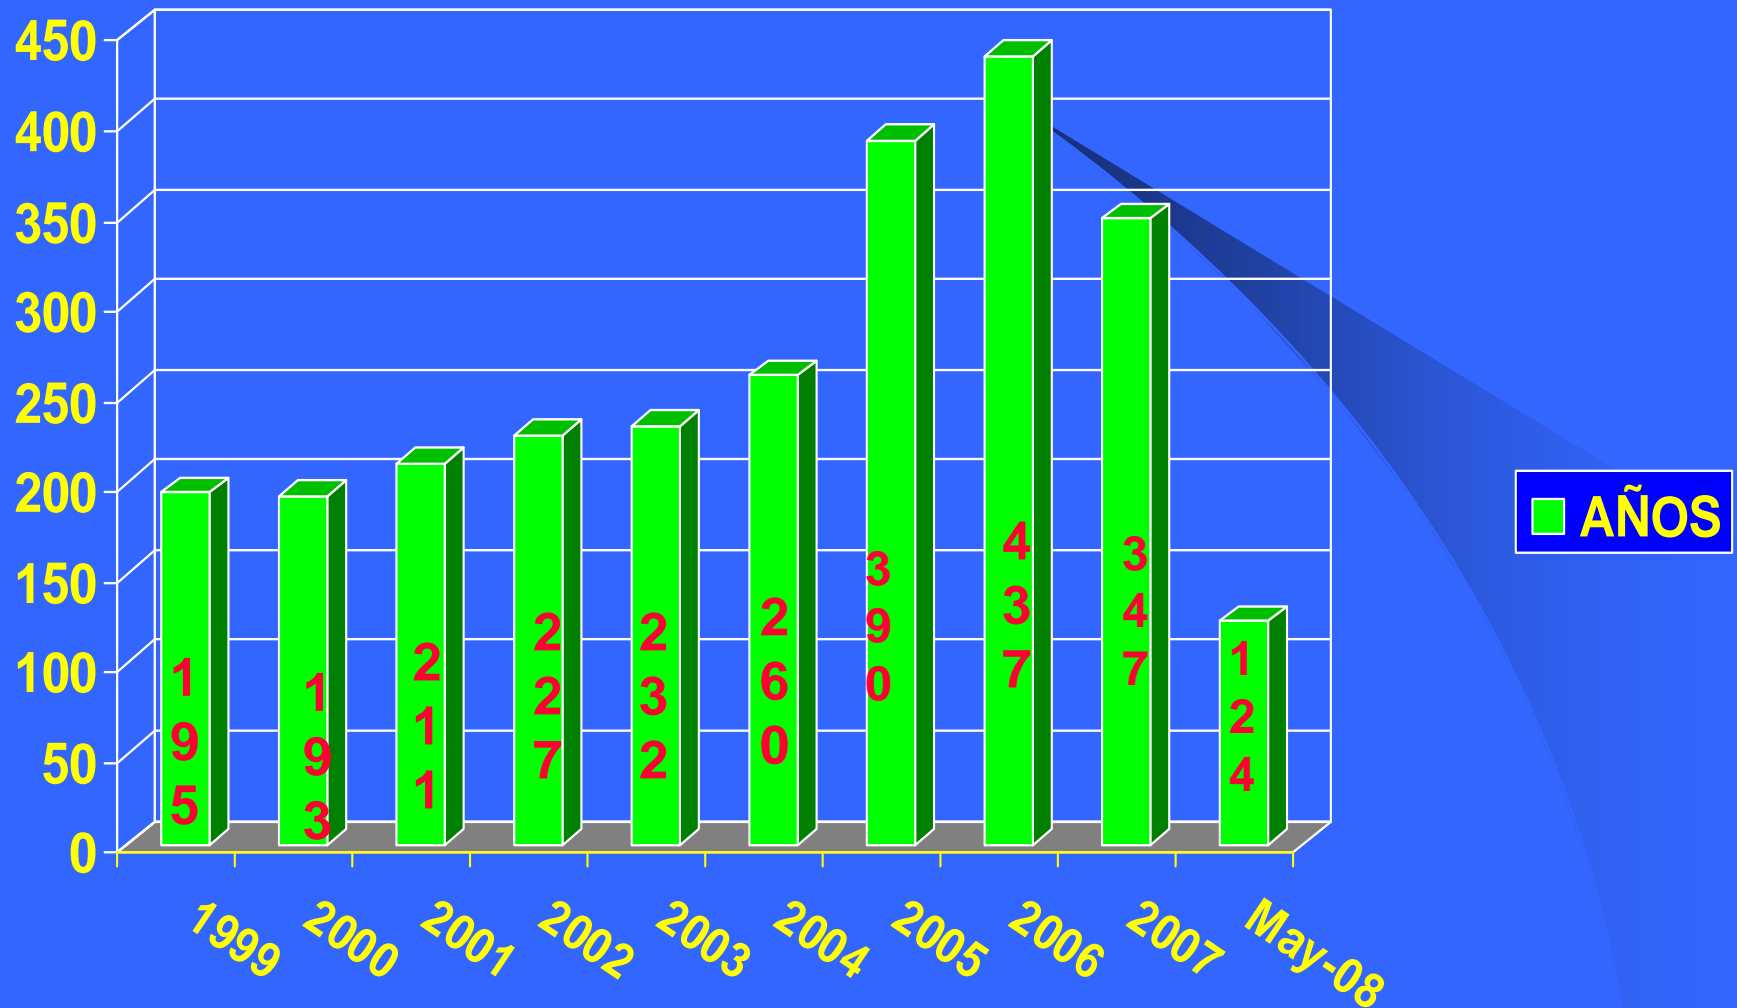

2007

FEMINICIDIOS AÑO 2007

347 FEMINICIDIOS AÑO 2007

124 FEMINICIDIOS AÑO 2008-MAYO

Fuente: Datos del IML

FEMINICIDIOS EL SALVADOR 1999- MAYO 2008

Fuente IML/FGR

MUNICIPIOS CON MAYOR NUMERO DE FEMINICIDIOS 2007

MUNICIPIOS	NUMEROS DE CASOS
SAN SALVADOR	37
SANTA ANA	21
SOYAPANGO	20
APOPA	15
SAN MIGUEL	14
SAN JUAN OPICO	12
SANTA TECLA	11
QUEZALTEPEQUE	10
ILOPANGO	10
LA LIBERTAD	10
CIUDAD DELGADO	10
SAN MARCOS	9
TONACATEPEQUE	8
SAN MARTIN	8
AGUILARES	7
COLON	7